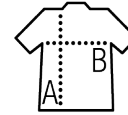

MAILLOT ADULTE CONTRASTÉ

Qualité

MESH POLYESTER 150
100% polyester effet respirant

Style

Col V avec liseré contrasté
Empiècements en mesh contrastés sur les côtés

Tailles	XS	S	M	L	XL	XXL
A/B	69/46	74/50	75/53	76/56	77/58	78/60

EMBALLAGE

5

50

Taille du carton : 55 x 40 x 27cm
Poids par carton : 9,8 kg

CARACTÉRISTIQUES

Blanc / Noir

Noir / Blanc

Rouge / Noir