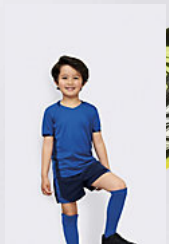

MAILLOT ADULTE CONTRASTÉ

Qualité

MESH POLYESTER 150
100% polyester effet respirant

Style

Col V avec liseré contrasté
Empiècements en mesh contrastés sur les côtés

Tailles	XS	S	M	L	XL	XXL
A/B	69/46	74/50	75/53	76/56	77/58	78/60

EMBALLAGE

5

50

Taille du carton : 55 x 40 x 27cm
Poids par carton : 9,8 kg

CARACTÉRISTIQUES

Blanc / Noir

Noir / Blanc

Rouge / Noir

Royal / French marine

French Marine / Royal

SOL'S CLASSICO KIDS
01719