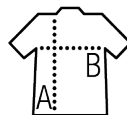

### Qualité

POLYAMIDE

Extérieur et doublure 100% polyamide

Matelassage 100% polyester 180 g/m<sup>2</sup>

### Style

2 poches avec un zip fantaisie assorti à la doublure

Col montant, coupé près du corps

Finitions manches et bas de vêtements  
biais ton sur ton

| Tailles | S     | M     | L     | XL    | XXL   | 3XL   |
|---------|-------|-------|-------|-------|-------|-------|
| A/B     | 70/54 | 72/57 | 74/60 | 76/63 | 78/66 | 80/69 |