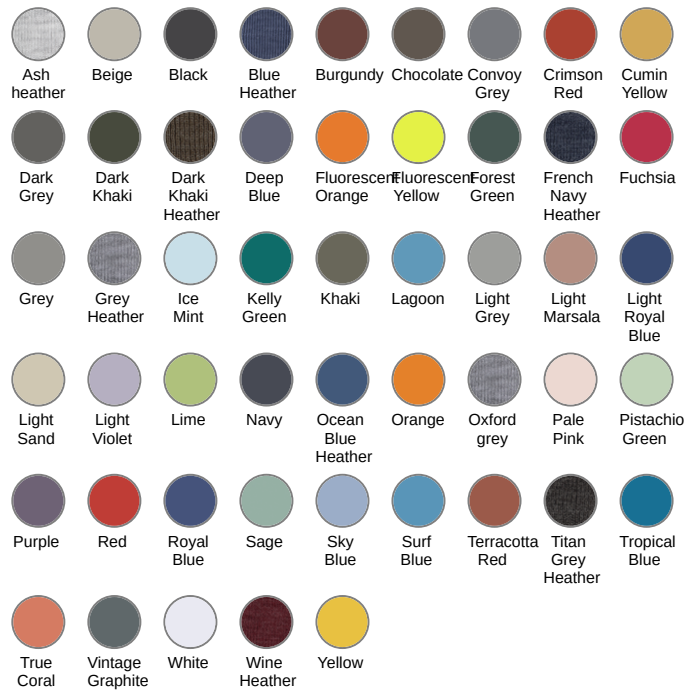

KP031

Bonnet tricoté

- Matière résistante, douce et légère.
- Forme boule.

Bonnet tricoté 100% acrylique.

Tableau équivalence des tailles par pays en dernière page.

Informations Complémentaires

Logistique

Pays d'origine

CN - Chine

Code douanier

65050090