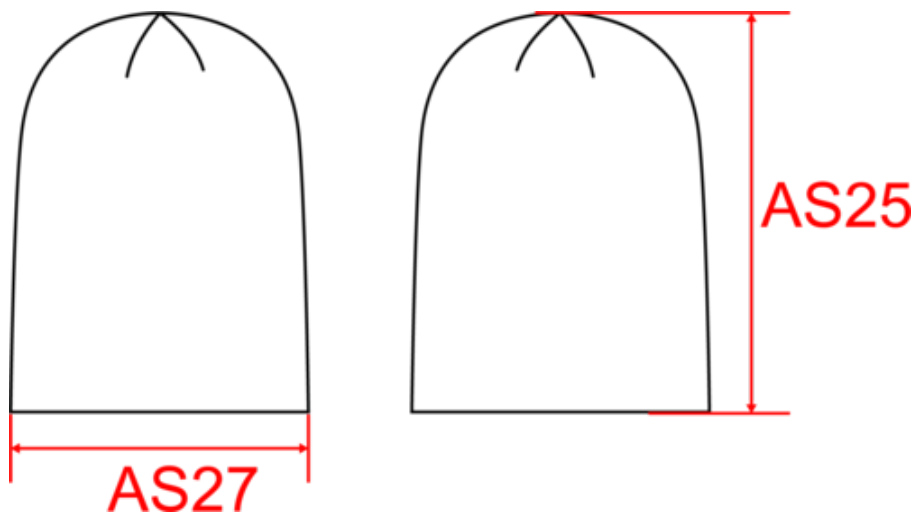

## Bonnet tricoté

Dimensions (cm)

Mesures en cm	One Size
AS25 - Hauteur totale au niveau le plus haut	27.00
AS27 - 1/2 largeur bas	20.00

KP031