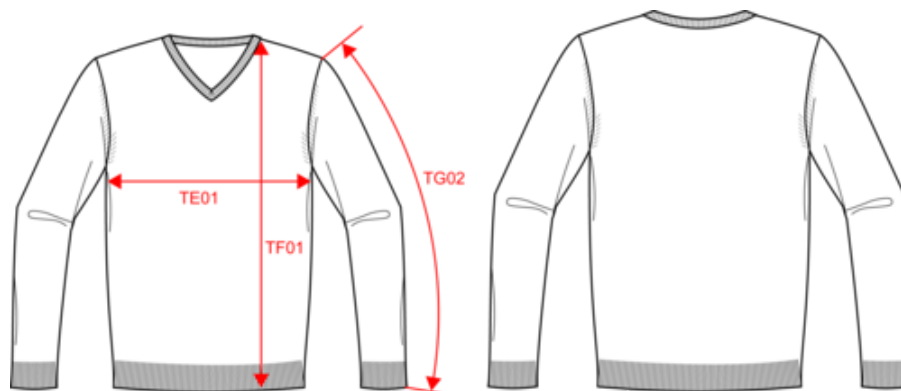

KARIBAN

K965

Pull col V homme

- Pour un style tendance et élégant.
- Coupe ajustée pour un tombé impeccable.
- Texture légère et confortable.

50% coton / 50% acrylique (jauge 12). Coupe ajustée. Bord-côte du col double épaisseur. Bande de propreté à l'encolure. Certifié STANDARD 100 by OEKO-TEX® N° CQ 1007/7, IFTH. Poids moyen en taille L : 362g.

Existe aussi en version

K966

KARIBAN

K965

Pull col V homme

Dimensions (cm)

Mesures en cm	S	M	L	XL	XXL	3XL	4XL
TE01 - 1/2 largeur poitrine à 1.5cm de l'emmanchure	50.00	53.00	56.00	59.00	62.00	65.00	68.00
TF01 - Hauteur totale de l'HSP	68.00	70.00	72.00	74.00	76.00	78.00	80.00
TG02 - Longueur manche longue	65.00	67.00	69.00	71.00	73.00	75.00	77.00