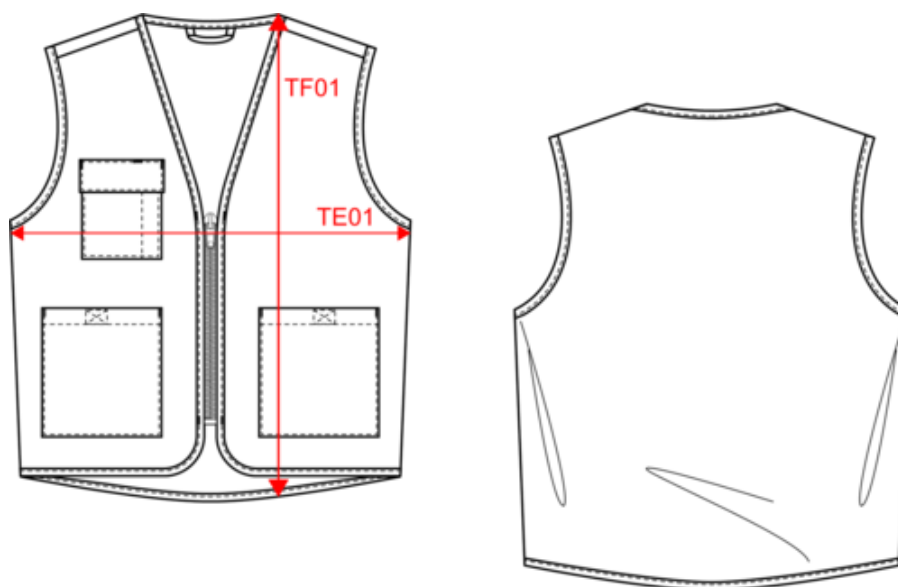

WK608

Gilet polycoton multipoches unisexe

- Coupe légère non doublée.
- Ultra fonctionnel et pratique grâce à ses multiples poches.
- Souple et résistant, facile d'entretien.

Extérieur : 65% polyester / 35% coton. Coupe ajustée. 2 grandes poches plaquées avant avec bande auto-agrippante + 1 poche plaquée poitrine avec 1 compartiment stylo. Fermeture avec zip plastique ton sur ton. Lien d'accrochage intérieur col. Dos légèrement rallongé. Biais de finition ton sur ton aux emmanchures et en bordure de vêtement. Etiquette nom à l'intérieur du vêtement. Etiquette de marque Tear Away. Poids moyen en taille L : 230g.

Tableau équivalence des tailles par pays en dernière page.

Informations Complémentaires

Logistique

Pays d'origine

BD - Bangladesh

Code douanier

62024010

WK608

Gilet polycoton multipoches unisexe

Dimensions (cm)

Mesures en cm	XS	S	M	L	XL	XXL	3XL	4XL	5XL
TE01 - 1/2 largeur poitrine à 1.5cm de l'emmanchure	50.00	53.00	56.00	59.00	62.00	65.00	68.00	71.00	74.00
TF01 - Hauteur totale de l'HSP	72.50	74.50	76.50	78.50	80.50	82.50	84.50	86.50	88.50