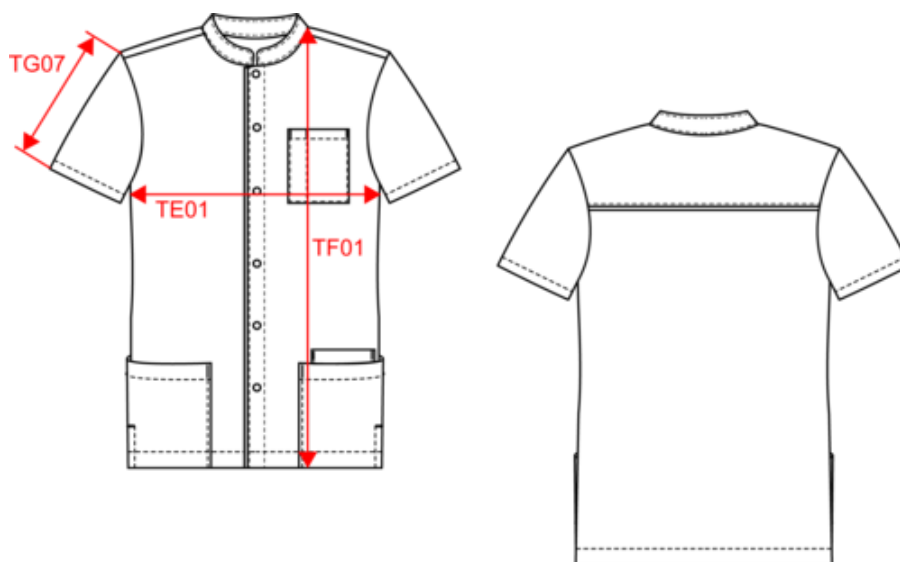

65% polyester / 35% coton. Tissu sergé. Norme ISO 15797 Lavage industriel 75°C (20 lavages). Coupe ajustée. Col mandarin. Fermeture avant avec boutons pression. 1 poche poitrine plaquée côté cœur avec compartiment stylo. 2 grandes poches plaquées avant dont une (à droite) à double compartiments (poche intérieure à bord contrasté). Passepoil contrasté sur la patte de fermeture et sur l'empiècement dos. Etiquette nom à l'intérieur du vêtement. Etiquette de marque Tear-away.

WK506

WK505

Blouse polycoton avec boutons-pression homme

Dimensions (cm)

Mesures en cm	S	M	L	XL	XXL	3XL	4XL	5XL
TE01 - 1/2 largeur poitrine à 1.5cm de l'emmanchure	54.00	57.00	60.00	63.00	66.00	69.00	72.00	75.00
TF01 - Hauteur totale de l'HSP	76.00	78.00	80.00	82.00	84.00	86.00	88.00	90.00
TG07 - Longueur manche courte	23.50	24.25	25.00	25.75	26.50	27.25	28.00	28.75

RVB : 170,174,175
Pantone C : 421C
Pantone TCX : 15-4101TCX

White

RVB : 236,236,252
Pantone C : White
Pantone TCX : 11-0601TCX

Logistique

5

40

Sizes	Width (cm)	Height (cm)	Length (cm)	Net weight (kg)	Gross weight (kg)	Pieces/Box	Pieces/Bundle
S	40.00	24.00	60.00	7.65000	8.65000	40	5
M	40.00	24.00	60.00	8.10000	9.10000	40	5
L	40.00	24.00	60.00	8.75000	9.75000	40	5
XL	40.00	28.00	60.00	9.20000	10.20000	40	5
XXL	40.00	28.00	60.00	9.35000	10.85000	40	5
3XL	40.00	28.00	60.00	9.80000	11.30000	40	5
4XL	40.00	28.00	60.00	10.45000	11.95000	40	5
5XL	40.00	28.00	60.00	11.00000	12.50000	40	5