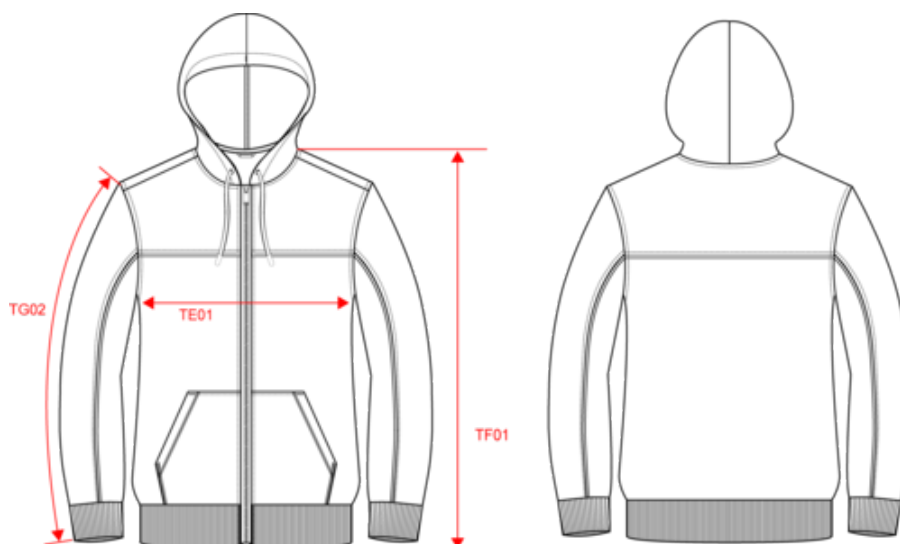

### Dimensions (cm)

Mesures en cm	XS	S	M	L	XL	XXL	3XL	4XL	5XL
TE01 - 1/2 largeur poitrine à 1.5cm de l'emmanchure	49.00	52.00	55.00	58.00	61.00	64.00	67.00	70.00	73.00
TF01 - Hauteur totale de l'HSP	68.00	70.00	72.00	74.00	76.00	78.00	80.00	82.00	84.00
TG02 - Longueur manche longue	62.50	63.50	64.50	65.50	66.50	67.50	68.50	69.50	70.50