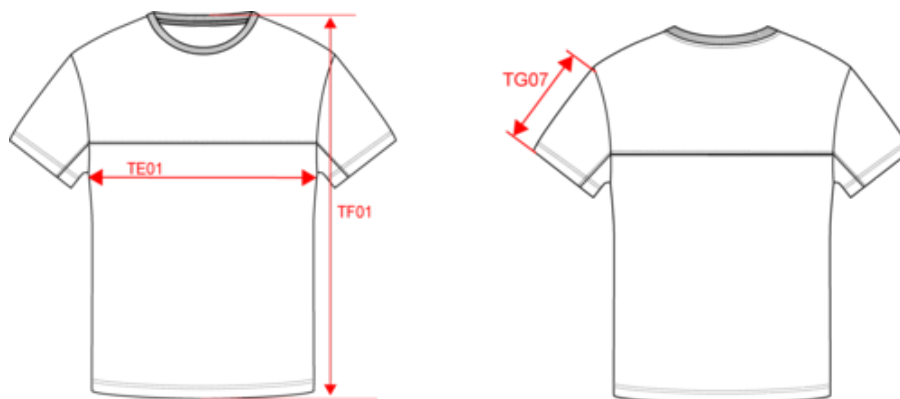

Black /
Orange

Black /
Red

Black /
Yellow

Navy /
Dark
Grey

Navy /
Royal
Blue

WK304

T-shirt bicolore écoresponsable manches courtes unisexe

Dimensions (cm)

Mesures en cm	XS	S	M	L	XL	XXL	3XL	4XL	5XL
TE01 - 1/2 largeur poitrine à 1.5cm de l'emmanchure	48.00	51.00	54.00	57.00	60.00	63.00	66.00	69.00	72.00
TF01 - Hauteur totale de l'HSP	68.00	70.00	72.00	74.00	76.00	78.00	80.00	82.00	84.00
TG07 - Longueur manche courte	20.75	21.50	22.25	23.00	23.75	24.50	25.25	26.00	26.75