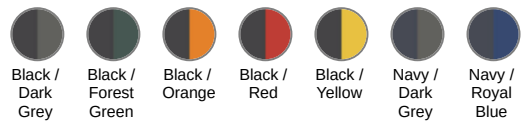

Informations Complémentaires

Logistique

Pays d'origine

Code douanier