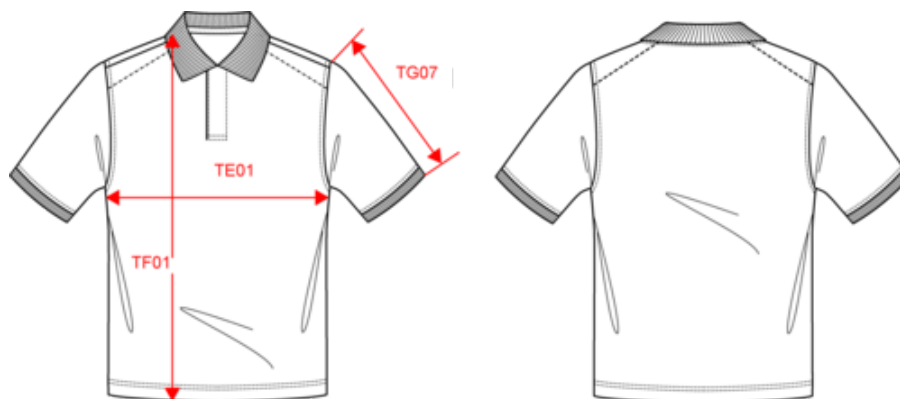

WK208

Polo unisexe écoresponsable coton/polyester

- Vêtement normé EPI haute visibilité NF EN 17353 (voir notice).
- Maille piquée interlock.
- Confection coton peigné et polyester recyclé.

60% coton peigné / 40% polyester recyclé. Maille piquée interlock. Coupe confort. Lavage industriel. Séchage tunnel. Col et bas de manches en bord-côte 1x1. Bande de propreté intérieur col. Fermeture col par 2 boutons pression cachés sous patte. Renforts intérieurs épaules en tissu sergé 65% polyester / 35% coton pour éviter la déformation lors du lavage industriel et séchage tunnel. Pochette RFID au bas du vêtement sous label. Finition double aiguille bas de vêtement. Etiquette de marque tissée.

Polo unisexe écoresponsable coton/polyester

Dimensions (cm)

Mesures en cm	XS	S	M	L	XL	XXL	3XL	4XL	5XL
TE01 - 1/2 largeur poitrine à 1.5cm de l'emmanchure	49.00	52.00	55.00	58.00	61.00	64.00	67.00	70.00	73.00
TF01 - Hauteur totale de l'HSP	68.00	70.00	72.00	74.00	76.00	78.00	80.00	82.00	84.00
TG07 - Longueur manche courte	22.75	23.50	24.25	25.00	25.75	26.50	27.25	28.00	28.75