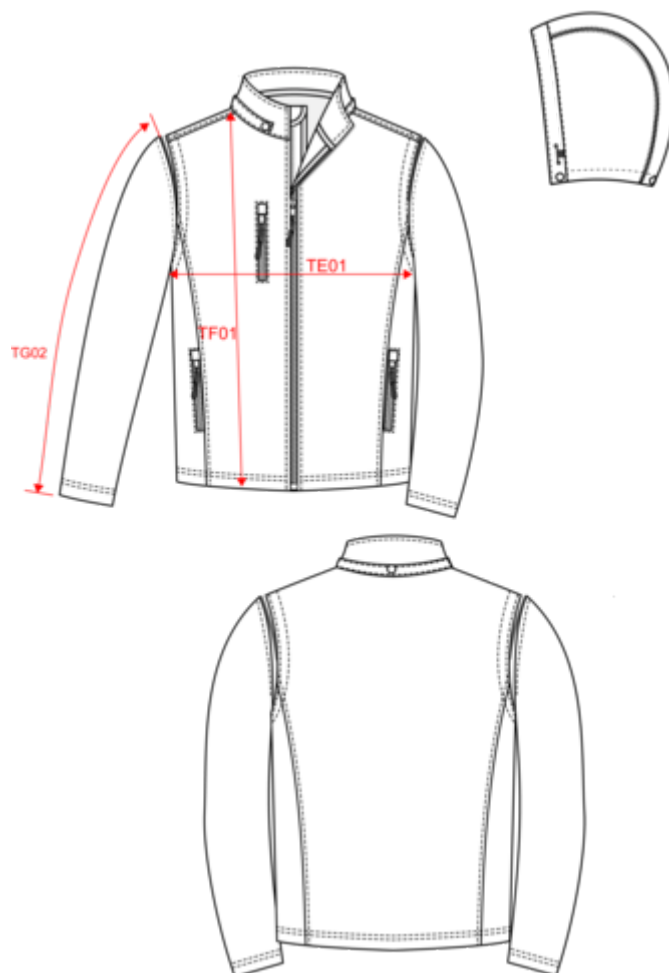

KARIBAN

K422

Veste Softshell 3 couches à capuche avec manches amovibles unisexe

- Tissu idéal pour l'impression.
- Polyvalente grâce à ses manches amovibles.
- Chaude, imperméable et respirante.

95% polyester/ 5% élasthanne. Tissu contrecollé 3 couches respirant. 3000 g/m² /24 h et imperméable 8000 mm. Extérieur : 95% polyester/ 5% élasthanne. Intermédiaire : membrane respirante. Couche intérieure : micropolaire. Tissu facilitant l'impression. Coupe ajustée. Fermeture zippée. 2 poches zippées sur le devant et une poche zippée devant côté droit au porter. Capuche amovible à l'aide de boutons pression et cordon de serrage. Manches amovibles à l'aide d'un zip. Finition double aiguille au bas de manche et de vêtement. Certifié STANDARD 100 by OEKO-TEX® N° CQ 1007/8, IFTH.

K422

Veste Softshell 3 couches à capuche avec manches amovibles unisexe

Dimensions (cm)

Mesures en cm	XS	S	M	L	XL	XXL	3XL	4XL	5XL
TE01 - 1/2 largeur poitrine à 1.5cm de l'emmanchure	49.00	52.00	55.00	58.00	61.00	64.00	67.00	70.00	73.00
TF01 - Hauteur totale de l'HSP	70.20	72.20	74.20	76.20	78.20	80.20	82.20	84.20	86.20
TG02 - Longueur manche longue	65.00	66.00	67.00	68.00	69.00	70.00	71.00	72.00	73.00