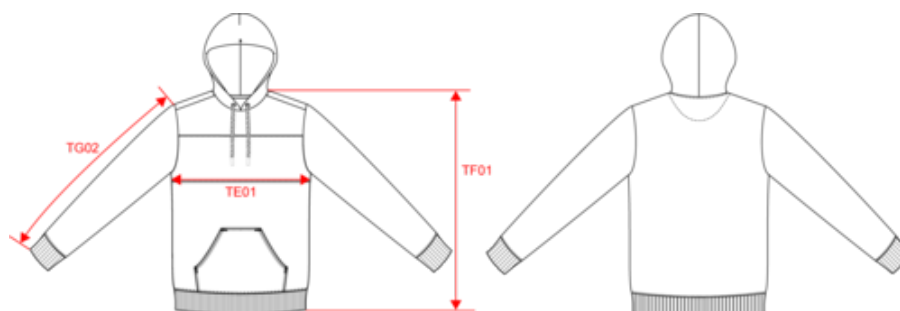

80% coton / 20% polyester. Coupe ajustée. Coton peigné. Molleton gratté 3 fils. LSF (Low shrinkage fleece). Lavage aux enzymes. Sweatshirt capuche tricolore avec bande blanche centrale sur toutes les couleurs. Finition bords côte 1x1 bas de manche et bas de vêtement en tubulaire pour une meilleure finition, avec surpiqûre. Poche kangourou avec double surpiqûre. Capuche à plis avec œillet et embouts cordons en métal, avec cordons de serrage ronds. Bande de propreté en chevrons ton sur ton. Présence d'élasthanne sur bas de manches et de vêtement pour éviter que le vêtement se déforme. Demi-lune au dos pour faciliter la personnalisation. Etiquette de marque au col ainsi qu'une puce de taille déchirables pour faciliter la personnalisation.

K4016

Sweat-shirt tricolore à capuche unisexe

Dimensions (cm)

Mesures en cm	XS	S	M	L	XL	XXL	3XL	4XL
TE01 - 1/2 largeur poitrine à 1.5cm de l'emmanchure	49.00	52.00	55.00	58.00	61.00	64.00	67.00	70.00
TF01 - Hauteur totale de l'HSP	67.50	69.50	71.50	73.50	75.50	77.50	79.50	81.50
TG02 - Longueur manche longue	62.50	63.50	64.50	65.50	66.50	67.50	68.50	69.50