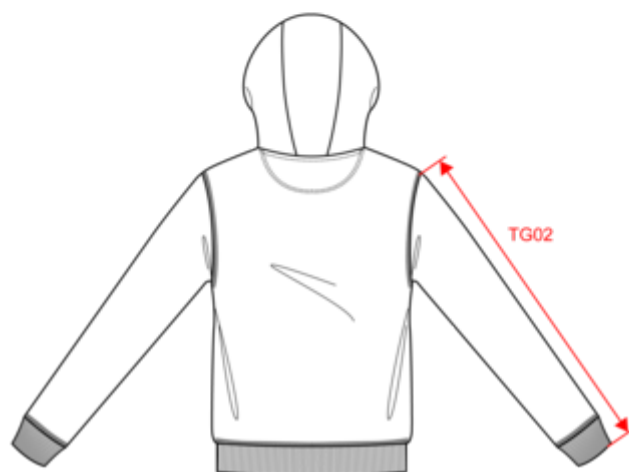

Fabriqué au Portugal. Coton peigné ringspun Unisexe Coupe ajustée Intérieur molleton non gratté (French Terry) 1/2 lune au dos Zip finition bord-à-bord en nylon recyclé 2 poches avant Vêtement teint après montage : les couleurs peuvent légèrement varier d'une pièce à l'autre Capuche 3 panneaux doublée en matière principale Cordon plat ton sur ton, embouts et oeillets en métal recyclé Point de recouvrement à l'encolure, aux emmanchures, aux bas de manches et de vêtement Bord côte 1*1 manches, encolure et bas de vêtements Bande de propreté intérieure en chevrons

Code douanier

 61102099

Conditions de lavage

Couleurs

 Washed black
 Washed ivory
 Washed Jade Green
 Washed Navy Blue
 Washed Organic Khaki
 Washed Pomelo

Certifications

Dimensions (cm)

Mesures en cm	XXS	XS	S	M	L	XL	XXL	3XL	4XL
TE01 - 1/2 largeur poitrine à 1.5cm de l'emmanchure	46.00	49.00	52.00	55.00	58.00	61.00	64.00	67.00	70.00
TF01 - Hauteur totale de l'HSP	65.00	67.00	69.00	71.00	73.00	75.00	77.00	79.00	81.00
TG02 - Longueur manche longue	61.50	62.50	63.50	64.50	65.50	66.50	67.50	68.50	69.50