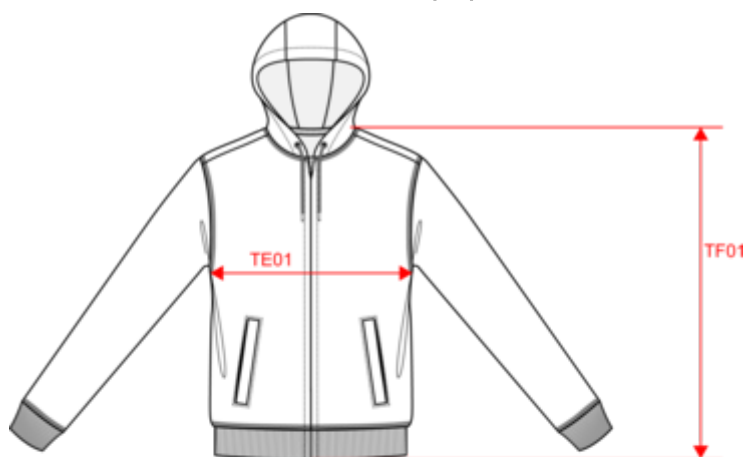

Fabriqué au Portugal. Coton peigné ringspun Unisexe Coupe ajustée Intérieur molleton non gratté (French Terry) 1/2 lune au dos Zip finition bord-à-bord en nylon recyclé 2 poches avant Vêtement teint après montage : les couleurs peuvent légèrement varier d'une pièce à l'autre Capuche 3 panneaux doublée en matière principale Cordon plat ton sur ton, embouts et oeillets en métal recyclé Point de recouvrement à l'encolure, aux emmanchures, aux bas de manches et de vêtement Bord côte 1*1 manches, encolure et bas de vêtements Bande de propreté intérieure en chevrons

Code douanier

 61102099

Conditions de lavage

Couleurs

 Washed black
 Washed ivory
 Washed Jade Green
 Washed Navy Blue
 Washed Organic Khaki
 Washed Pomelo

Certifications

Dimensions (cm)

Mesures en cm	XXS	XS	S	M	L	XL	XXL	3XL	4XL
TE01 - 1/2 largeur poitrine à 1.5cm de l'emmanchure	46.00	49.00	52.00	55.00	58.00	61.00	64.00	67.00	70.00
TF01 - Hauteur totale de l'HSP	65.00	67.00	69.00	71.00	73.00	75.00	77.00	79.00	81.00
TG02 - Longueur manche longue	61.50	62.50	63.50	64.50	65.50	66.50	67.50	68.50	69.50

NS417

Sweat Terry280 capuche zippé unisexe - 280g

Informations Couleurs

Washed black
 RVB : 43,39,42
 Pantone C : Neutral Black
 Pantone TCX : 19-4008TCX

Washed Ivory
 RVB : 243,232,220
 Pantone C : 7534C
 Pantone TCX : 11-4202TCX