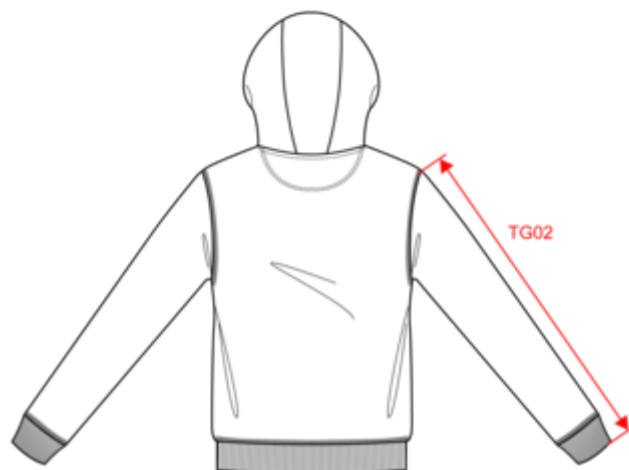

Fabriqué au Portugal Coton peigné ringspun Unisexe Coupe ajustée Intérieur molleton non gratté (French Terry) 1/2 lune au dos Vêtement teint après montage : les couleurs peuvent légèrement varier d'une pièce à l'autre Capuche 3 panneaux doublée en matière principale Cordon plat ton sur ton, embouts et oeillets en métal recyclé Point de recouvrement à l'encolure, aux emmanchures, aux bas de manches et de vêtement Bord côte 1*1 manches, encolure et bas de vêtements Encolure avec bande de propreté intérieure en chevrons

Code douanier

 61102099

Conditions de lavage

Couleurs

 Washed black
 Washed Ivory
 Washed Jade Green
 Washed Navy Blue
 Washed Organic Khaki
 Washed Pomelo

Certifications

NS416
Sweat Terry280 capuche unisexe - 280g

Dimensions (cm)

Mesures en cm	XXS	XS	S	M	L	XL	XXL	3XL	4XL
TE01 - 1/2 largeur poitrine à 1.5cm de l'emmanchure	46.00	49.00	52.00	55.00	58.00	61.00	64.00	67.00	70.00
TF01 - Hauteur totale de l'HSP	64.50	66.50	68.50	70.50	72.50	74.50	76.50	78.50	80.50
TG02 - Longueur manche longue	61.50	62.50	63.50	64.50	65.50	66.50	67.50	68.50	69.50