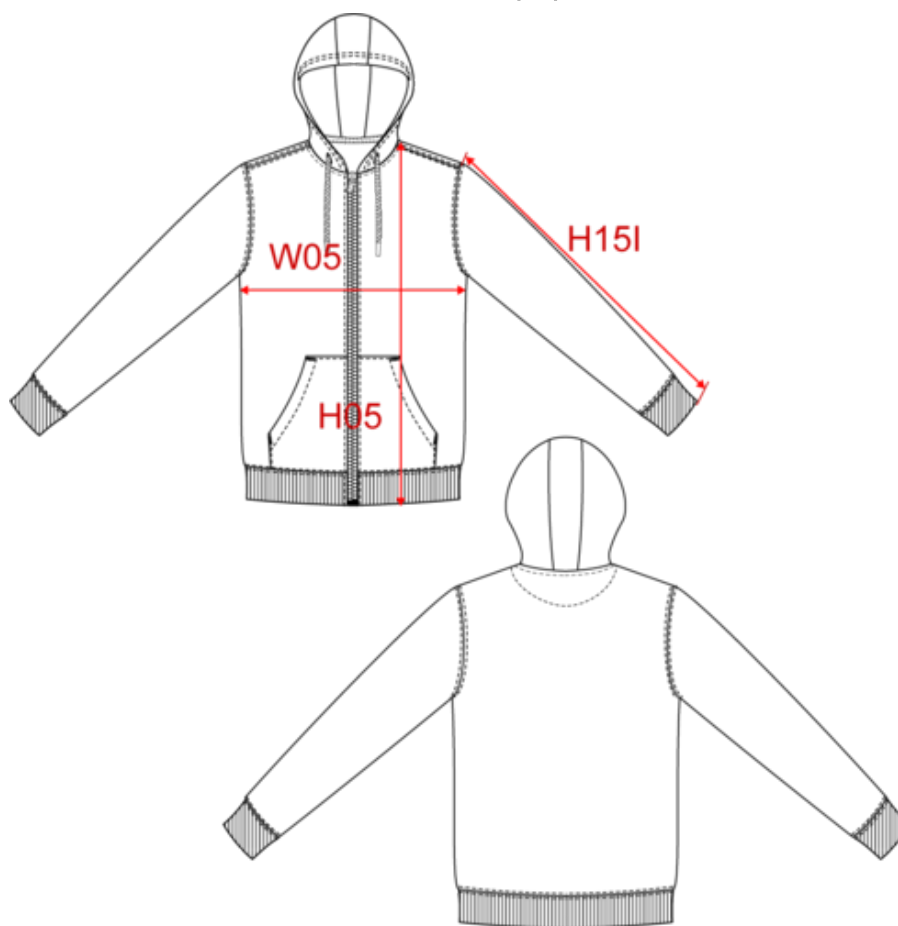

A propos

- Lavage aux enzymes : surface d'impression nette.
- No label pour une personnalisation facile.
- Look épuré et aspect brut.

55% coton recyclé pré-consumer /45% polyester recyclé post-consumer Unisexe Coupe ajustée Molleton gratté intérieur contrasté Zip en nylon recyclé 1/2 lune contrastée Bord cote 2x2 encolure, bas de vêtement et bas de manche Double surpiqûre bas de manches, emmanchures, bas de vêtement et encolure. Bande de propreté intérieure Capuche doublée avec matière principale Cordon capuche rond avec embout métal Œillets cordon en boutonnères *Les produits composés de matières recyclées peuvent présenter de légères variations de composition et de couleur.

Code douanier

 61102099

Conditions de lavage

Couleurs

 Recycled Anthracite Recycled Cream Recycled Navy Recycled Oxford Grey
 Heather Heather

Certifications

Dimensions (cm)

Mesures en cm	XXS	XS	S	M	L	XL	XXL	3XL	4XL
H05 (M) - Hauteur totale	66.00	68.00	70.00	72.00	74.00	76.00	78.00	80.00	82.00
H15I (M) - Longueur manche avec bord côte	64.00	65.00	66.00	67.00	68.00	69.00	70.00	71.00	72.00
W05 (M) - 1/2 largeur poitrine à 1.5cm de l'emmanchure	46.00	49.00	52.00	55.00	58.00	61.00	64.00	67.00	70.00

Recycled Navy Heather

RVB :
Pantone C : Based on 432C
Pantone TCX : Based on 19-4025TCX

Recycled Oxford Grey

RVB :
Pantone C : Based on 877C
Pantone TCX : Based on 16-3915TCX

Logistique

5

20

Sizes	Width (cm)	Height (cm)	Length (cm)	Net weight (kg)	Gross weight (kg)	Pieces/Box	Pieces/Bundle
XXS	40.00	40.00	60.00	9.20000	11.00000	20	1
XS	40.00	40.00	60.00	10.00000	11.80000	20	1
S	40.00	40.00	60.00	10.90000	12.70000	20	1
M	40.00	40.00	60.00	11.80000	13.60000	20	1
L	40.00	40.00	60.00	12.80000	14.60000	20	1
XL	40.00	40.00	60.00	13.60000	15.40000	20	1
XXL	40.00	40.00	60.00	14.10000	15.90000	20	1
3XL	40.00	40.00	60.00	15.00000	16.80000	20	1
4XL	40.00	40.00	60.00	15.80000	17.60000	20	1