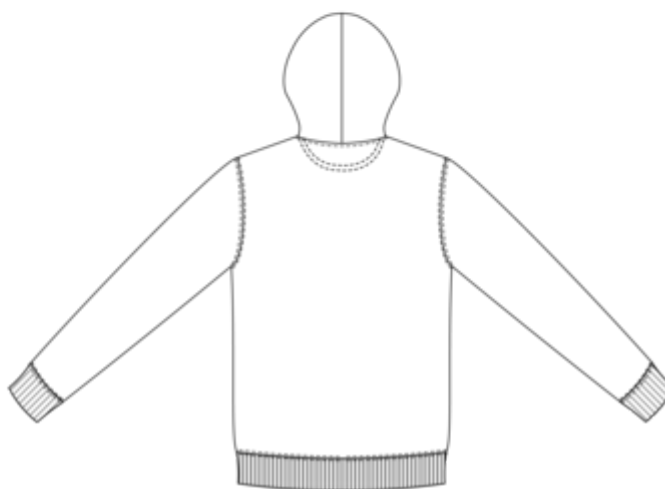

Dimensions (cm)

Mesures en cm	XXS	XS	S	M	L	XL	XXL	3XL	4XL
TE01 - 1/2 largeur poitrine à 1.5cm de l'emmanchure	46.00	49.00	52.00	55.00	58.00	61.00	64.00	67.00	70.00
TF01 - Hauteur totale de l'HSP	65.50	67.50	69.50	71.50	73.50	75.50	77.50	79.50	81.50
TG02 - Longueur manche longue	61.50	62.50	63.50	64.50	65.50	66.50	67.50	68.50	69.50