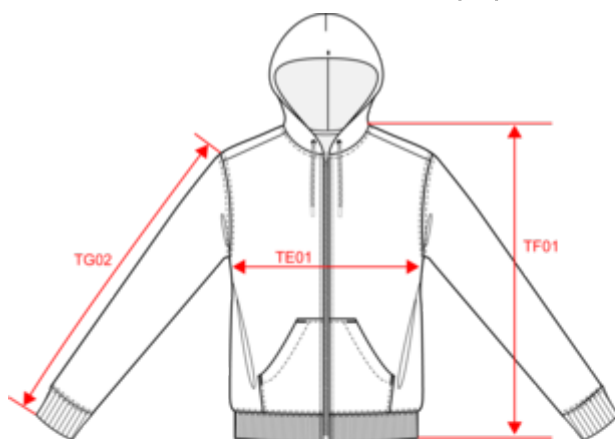

### Certifications

Dimensions (cm)

Mesures en cm	XXS	XS	S	M	L	XL	XXL	3XL	4XL
TE01 - 1/2 largeur poitrine à 1.5cm de l'emmanchure	46.00	49.00	52.00	55.00	58.00	61.00	64.00	67.00	70.00
TF01 - Hauteur totale de l'HSP	65.50	67.50	69.50	71.50	73.50	75.50	77.50	79.50	81.50
TG02 - Longueur manche longue	61.50	62.50	63.50	64.50	65.50	66.50	67.50	68.50	69.50