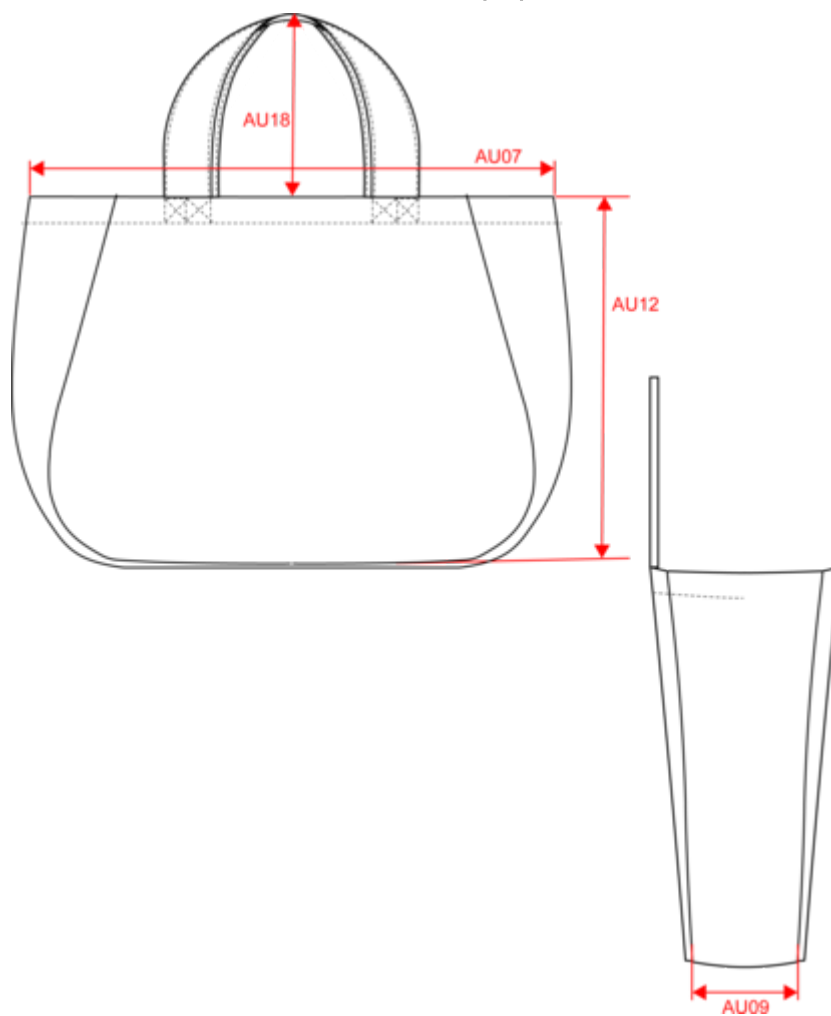

**NS122**  
Sac shopping en lin

100% lin. Produit lavé après montage : des couleurs peuvent varier d'une pièce à l'autre. Sac arrondi à larges anses. Empiècement côté. Hauteur : 23cm, largeur : 5.5cm, longueur totale : 51cm.

 160 g/m<sup>2</sup>

**Tailles**

 One Size

**Informations Complémentaires**

**Logistique**

 1  50

**Pays d'origine**

 IN - Inde

**Code douanier**

 42029298

**Conditions de lavage**

**Couleurs**

 Black  Ivory  Jade Green  Petal Rose  Pineapple  Wet Sand

**Certifications**

Dimensions (cm)

Mesures en cm	One size
AU07 - Largeur totale	51.00
AU09 - Profondeur du bas	16.00
AU12 - Hauteur totale	39.00
AU14 - Longueur poignée	50.00
AU18 - Hauteur totale bretelle	23.00