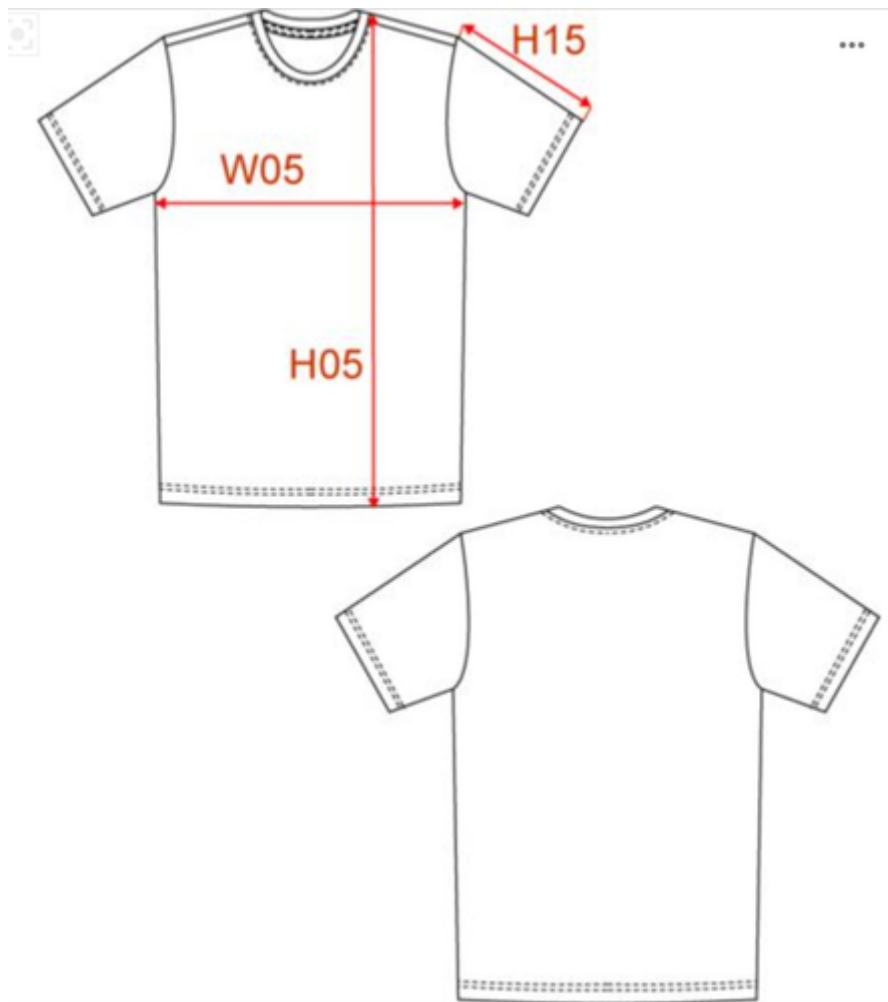

PA4024

Maillot manches courtes bicolore enfant

- Résistant et idéal pour les sports collectifs.
- Séchage rapide et absorption de la transpiration pour plus de confort.

100% polyester. Maille interlock. Coupe droite. Encolure ronde contrastée et bande de propreté. Manches droites contrastées. Finitions double aiguille au bas de manches et de vêtement. Certifié STANDARD 100 by OEKO-TEX® N° CQ 1007/7, IFTH.

4/6 ans - 6/8 ans - 8/10 ans - 10/12 ans -
12/14 ans

140 g/m²

Tableau équivalence des tailles par pays en dernière page.

Informations Complémentaires

Logistique

Pays d'origine

Code douanier

CN - Chine

61099020

Conditions de lavage

Existe aussi en version

PA4023

Maillot manches courtes bicolore enfant

Dimensions (cm)

Mesures en cm	4/6	6/8	8/10	10/12	12/14
H05 (K)* - Hauteur totale	45.40	50.20	55.00	59.80	64.60
H15 - Longueur manche	11.70	13.80	16.00	18.30	20.60
W05 (K)* - 1/2 largeur poitrine à 1.5cm de l'emmanchure	32.80	34.50	37.00	40.50	44.00

Taille fabricant	Belgique	Pays-Bas	Italie	Portugal	Espagne	Royaume-Uni	Suède	Danemark	Allemagne
1/2 ans	1/2 years	1/2 years	1/2 years	1/2 years	1/2 Años	1/2 years	1/2 years	1/2 years	1/2 Jahre
2/4 ans	2/4 years	2/4 years	2/4 years	2/4 years	2/4 Años	2/4 years	2/4 years	2/4 years	2/4 Jahre
3/4 ans	3/4 years	3/4 years	3/4 years	3/4 years	3/4 Años	3/4 years	3/4 years	3/4 years	3/4 Jahre
6/8 ans	6/8 years	6/8 years	6/8 years	6/8 years	6/8 Años	6/8 years	6/8 years	6/8 years	6/8 Jahre
8/10 ans	8/10 years	8/10 years	8/10 years	8/10 years	8/10 Años	8/10 years	8/10 years	8/10 years	8/10 Jahre
10/12 ans	10/12 years	10/12 years	10/12 years	10/12 years	10/12 Años	10/12 years	10/12 years	10/12 years	10/12 Jahre
12/14 ans	12/14 years	12/14 years	12/14 years	12/14 years	12/14 Años	12/14 years	12/14 years	12/14 years	12/14 Jahre