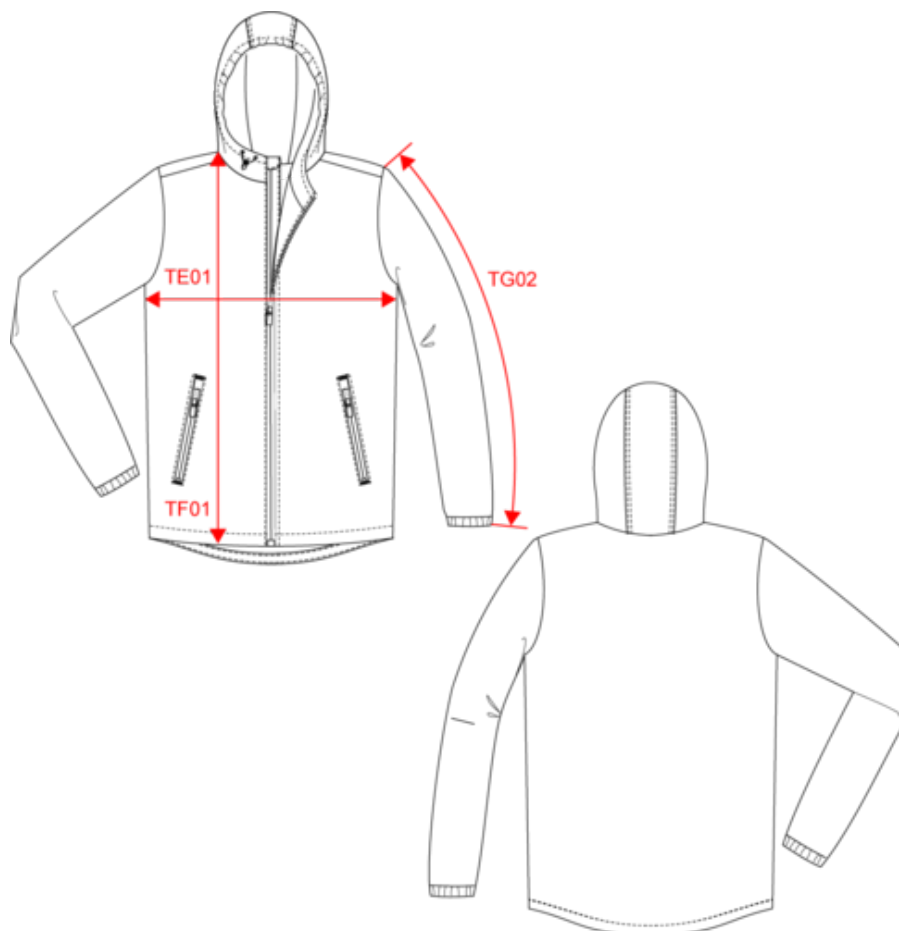

KARIBAN

K6152

Parka à capuche recyclée

- Parka chaude idéal pour affronter le froid.
- Toucher doux, peau de pêche.
- Mode et éco-responsabilité.

100% polyester recyclé. Tissu déperlant. Finition peau de pêche pour un toucher plus doux. Doublure polyester taffeta 210T noire. Intérieur matelassé 100% polyester. Coupe confort. Fermeture zippée nylon et tire-zip métal. Capuche 3 panneaux doublée polyester avec cordon de serrage et stoppeurs. 2 poches devant zippées. 1 poche intérieure avec fermeture par bande auto-agrippante. Bas de manches élastiqué. Dos rallongé pour plus de confort. Patch tissu intérieur col pour la personnalisation. Zip invisible côté cœur et bas de vêtement pour accès personnalisation. Pas d'étiquette de marque pour faciliter la personnalisation. Certifié STANDARD 100 by OEKO-TEX® CQ1007/7, IFTH. Poids moyen en taille L : 804g.

Parka à capuche recyclée

Dimensions (cm)

Mesures en cm	XS	S	M	L	XL	XXL	3XL	4XL	5XL
TE01 - 1/2 largeur poitrine à 1.5cm de l'emmanchure	56.00	59.00	62.00	65.00	68.00	71.00	74.00	77.00	80.00
TF01 - Hauteur totale de l'HSP	79.50	81.50	83.50	85.50	87.50	89.50	91.50	93.50	95.50
TG02 - Longueur manche longue	69.50	71.00	72.50	74.00	75.50	77.00	78.50	80.00	81.50