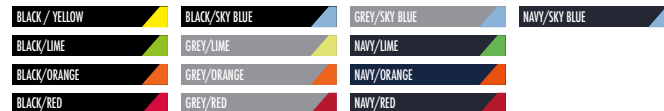

velilla

V1504 XS > 3XL 

VESTE POLAIRE BICOLORE

100% polyester polaire microfibre. 220 g/m²

Fermeture grand zip. Rabat tempête intérieur. Panneaux contrastés sur les côtés. A associer avec les autres vêtements de la gamme Combi Plus.

	XS	S	M	L	XL	XXL	3XL
 A	47	51	55	59	63	67	71
B	70	71	72	73	74	75	76

Pays d'origine : Bangladesh - Code douanier : 61013090

Dimensions du carton (taille L) : 50 cm (L) x 37 cm (l) x 30 cm (h)

Poids moyen du carton : 6 kg