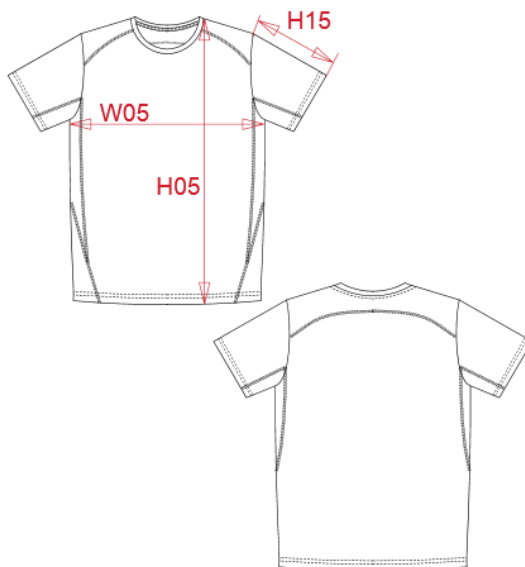

PROACT.®

REFERENCE : PA478

SIZES : XS_S_M_L_XL_XXL_3XL_4XL

COMPOSITION :

Main fabric : Polyester / Elastane knitted 92/8 - 160 For body,
collar and armholes 92%polyester / 8%elastane
Fabric 1 : Polyester / Elastane knitted 94/6 - 180 For contrasted
yokes and necktape 94%polyester / 6%elastane

WEIGHT :

Main fabric : 160 gsm
Fabric 1 : 180 gsm

ARTICLE WEIGHT :

172 gr/pc

DESCRIPTION
Français : T-shirt sport bicolore
English : Two-tone sports t-shirt
Nederlands : Tweekleurig sport-t-shirt
Deutsch : Sportshirt Bicolor
Español : Camiseta de deporte bicolor
Italiano : T-shirt sportiva bicolore
Português : T-shirt de desporto bicolor

MEASUREMENT									
Description	XS	S	M	L	XL	XXL	3XL	4XL	
H05 (M) Hauteur totale / Total height	68	70	72	74	76	78	80	82	
W05 (M) 1/2 largeur poitrine à 1.5cm de l'emmanchure / 1/2 chest width at 1.5cm below armhole	46	49	52	55	58	61	64	67	
H15C (M) Longueur manche courte / Short sleeve length	22,25	23	23,75	24,50	25,25	26	26,75	27,50	

CARE LABEL

PACKING	
Box	25 pcs / box XS-S => L:60cm W:40cm H:cm GW:kg NW:kg M-L => L:60cm W:40cm H:cm GW:kg NW:kg XL-XXL => L:60cm W:40cm H:12cm GW:6.08kg NW:5.23kg 3XL-4XL => L:60cm W:40cm H:17cm GW:6.90kg NW:6.00kg