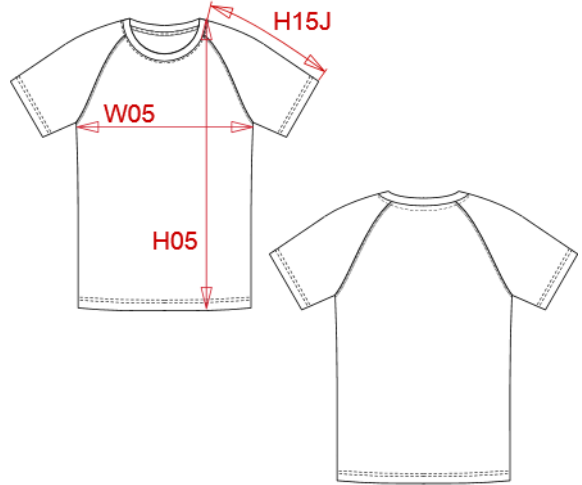

# PROACT.®

REFERENCE : PA4010

SIZES : XS\_S\_M\_L\_XL\_XXL\_3XL

**COMPOSITION :**

Main fabric : Cotton / Polyester / Viscose single jersey 50/38/12

- 130 50%cotton / 38%polyester / 12%viscose

Main fabric : Cotton / Polyester / Viscose single jersey 50/38/12

- 130 For contrasted sleeves and back necktape 50%cotton / 38%polyester / 12%viscose

**WEIGHT :**

Main fabric : 130 gsm

Main fabric : 130 gsm

**ARTICLE WEIGHT :**

150 gr/pc

DESCRIPTION	
<b>Français :</b>	T-shirt bicolore sport manches courtes adulte
<b>English :</b>	Adult two-tone sports short sleeve t-shirt
<b>Nederlands :</b>	Tweekleurig sport-t-shirt met korte mouwen volwassene
<b>Deutsch :</b>	Zweifarbiges Sport-T-Shirt mit kurzen Ärmeln für Erwachsene
<b>Español :</b>	Camiseta bicolor de deporte de manga corta para adultos
<b>Italiano :</b>	T-shirt adulto sport bicolore manica corta
<b>Português :</b>	T-shirt bicolor de desporto de adulto

MEASUREMENT							
Description	XS	S	M	L	XL	XXL	3XL
<b>H05 (M)</b> Hauteur totale / Total height	68	70	72	74	76	78	80
<b>W05 (M)</b> 1/2 largeur poitrine / 1/2 chest width	47	50	53	56	59	62	65
<b>H15J (M)</b> Longueur manche courte raglan / Raglan short sleeve length	32	33,50	35	36,50	38	39,50	41

CARE LABEL				

PACKING	
Box	50 pcs / box S => L:60cm W:40cm H:17cm GW:7.40kg NW:5.70kg M => L:60cm W:40cm H:17cm GW:7.70kg NW:6.00kg L => L:60cm W:40cm H:17cm GW:8.50kg NW:6.80kg XL => L:60cm W:40cm H:17cm GW:8.80kg NW:7.10kg XXL => L:60cm W:40cm H:17cm GW:9.30kg NW:7.60kg 3XL => L:60cm W:40cm H:17cm GW:9.70kg NW:8.00kg