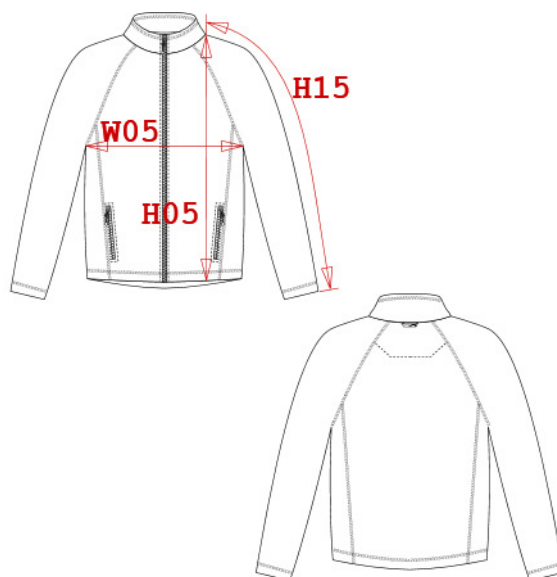

# KARIBAN

REFERENCE : K917

SIZES : S\_M\_L\_XL\_XXL\_3XL\_4XL

COMPOSITION :

Main fabric : Polyester micropolar fleece - 350 100%polyester

WEIGHT :

Main fabric : 350 gsm

ARTICLE WEIGHT :

564 gr/pc

DESCRIPTION								COLORS		PANTONE SERIGRAPHIE											
<b>Français :</b> Veste micropolaire zippée <b>English :</b> Full zip fleece jacket <b>Nederlands :</b> Polarvest met rits <b>Deutsch :</b> Mikrofleece-jacke <b>Español :</b> Chaqueta micropolar con cremallera <b>Italiano :</b> Giacca micro-pile con zip <b>Português :</b> Casaco micropolar								Black	Black	Navy	433C	Dark grey	447C	Red	200C	Royal blue	287C	Forest green	5605C	Convoy grey	Coll Gray 11C
MEASUREMENT																					
Description	S	M	L	XL	XXL	3XL	4XL														
<b>H05 (M)</b> Hauteur totale / Total height	70,50	72,50	74,50	76,50	78,50	80,50	82,50														
<b>W05 (M)</b> 1/2 largeur poitrine à 1.5cm de l'emmanchure / 1/2 chest width at 1.5cm below armhole	53	56	59	62	65	68	71														
<b>H15L (M)</b> Longueur manche longue / Long sleeve length	79,40	81,20	83	84,80	86,60	88,40	90,20														
CARE LABEL																					
PACKING																					
Box	10 pcs/box S=>L:60cm W:40cm H:30cm NW:6kg GW:8kg M=>L:60cm W:40cm H:30cm NW:6.5kg GW:8.5kg L=>L:60cm W:40cm H:30cm NW:7kg GW:9kg XL=>L:60cm W:40cm H:32cm NW:7.4kg GW:9.4kg XXL=>L:60cm W:40cm H:32cm NW:7.8kg GW:9.8kg 3XL=>L:60cm W:40cm H:32cm NW:8kg GW:10kg 4XL=>L:60cm W:40cm H:32cm NW:8kg GW:10kg																				