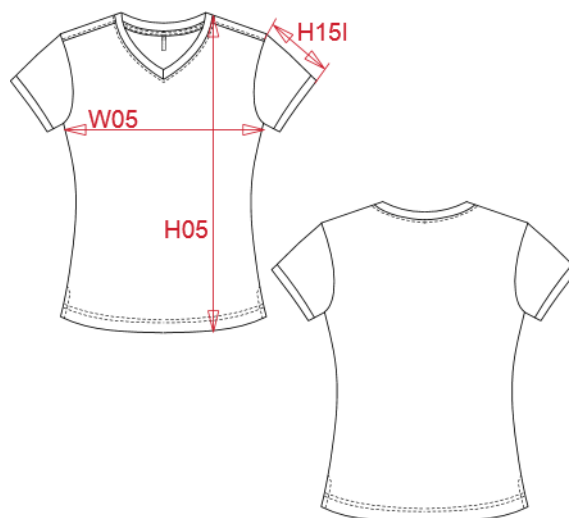

# KARIBAN

**REFERENCE :** K394

**SIZES :** XS\_S\_M\_L\_XL\_XXL

**COMPOSITION :**

Main fabric : Combed cotton single pique - 170 100%cotton

Main fabric : Combed cotton / viscose single pique 90/10 - 170

For heather colors 90%cotton / 10%viscose

**WEIGHT :**

Main fabric : 170 gsm

Main fabric : 170 gsm

**ARTICLE WEIGHT :**

140 gr/pc

DESCRIPTION								COLORS		PANTONE SERIGRAPHIE	
<b>Français :</b> T-shirt maille piquée col V femme								Navy / Light grey / White		433C / 402C / White	
<b>English :</b> Ladies' piqué knit V-neck T-shirt								White / Navy / Red		White / 433C / 200C	
<b>Nederlands :</b> Dames-t-shirt piqué V-hals								Oxford grey / Navy / White		Base Cool gray 7C/296C/White	
<b>Deutsch :</b> Piqué-T-Shirt mit V-Ausschnitt für Damen								Red / Navy / White		200C / 433C / White	
<b>Español :</b> Camiseta de punto piqué con cuello de pico de mujer								Navy / Red / White		433C / 200C / White	
<b>Italiano :</b> T-shirt piqué donna scollo a V								Black / Light grey / White		Black / 402C / White	
<b>Português :</b> T-shirt de malha piqué de senhora com decote V											
MEASUREMENT											
Description	XS	S	M	L	XL	XXL					
<b>H05 (L)</b> Hauteur totale / Total height	58,75	60,75	62,75	64,75	66,75	68,75					
<b>W05 (L)</b> 1/2 largeur poitrine / 1/2 chest width	43	46	49	52	55	58					
<b>H151 (L)</b> Longueur manche avec bord côte / Sleeve length with rib	14,75	15,50	16,25	17	17,75	18,50					
CARE LABEL											
PACKING											
Box	50 pcs / box XS=> L:60cm W:40cm H:20cm GW:7.4kg NW:6.4kg S => L:60cm W:40cm H:20cm GW:7.9kg NW:6.9kg M => L:60cm W:40cm H:20cm GW:8.4kg NW:7.4kg L => L:60cm W:40cm H:20cm GW:8.9kg NW:7.9kg XL => L:60cm W:40cm H:25cm GW:9.6kg NW:8.6kg XXL => L:60cm W:40cm H:25cm GW:10.4kg NW:9.4kg										