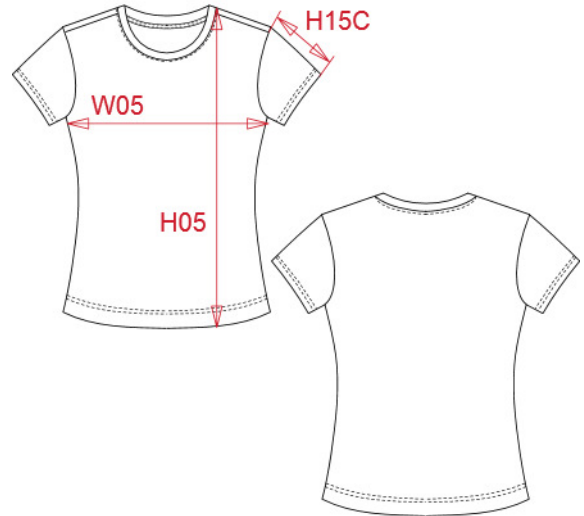

KARIBAN

REFERENCE : K3031

SIZES : XS_S_M_L_XL_XXL_3XL

COMPOSITION :

Main fabric : Carded cotton single jersey - 140 100%cotton

WEIGHT :

Main fabric : 140 gsm

ARTICLE WEIGHT :

105 gr/pc

DESCRIPTION	
Français :	T-shirt camo manches courtes femme
English :	Ladies' short sleeve camo t-shirt
Nederlands :	Dames-t-shirt camo korte mouwen
Deutsch :	Damen-T-Shirt Camo mit kurzen Ärmeln
Español :	Camiseta camuflaje mujer
Italiano :	T-shirt mimetica donna maniche corte
Português :	T-shirt de senhora camuflada manga curta

COLORS	PANTONE SERIGRAPHIE
Olive camouflage	-
Grey camouflage	-

MEASUREMENT							
Description	XS	S	M	L	XL	XXL	3XL
W05 (M) 1/2 largeur poitrine à 1.5cm de l'emmanchure / 1/2 chest width at 1.5cm below armhole	43	46	49	52	55	58	61
H09 (L) Hauteur totale devant / Front total height	60	62	64	66	68	70	72

CARE LABEL				

PACKING	
Box	50 pcs / box XS =>L:60cm W:40cm H:15cm GW:6.40kg NW:5.00kg S =>L:60cm W:40cm H:15cm GW:6.50kg NW:5.00kg M =>L:60cm W:40cm H:15cm GW:6.70kg NW:5.20kg L =>L:60cm W:40cm H:16cm GW:6.90kg NW:5.40kg XL =>L:60cm W:40cm H:16cm GW:7.10kg NW:5.50kg XXL =>L:60cm W:40cm H:18cm GW:7.40kg NW:5.60kg 3XL =>L:60cm W:40cm H:18cm GW:7.60kg NW:5.90kg