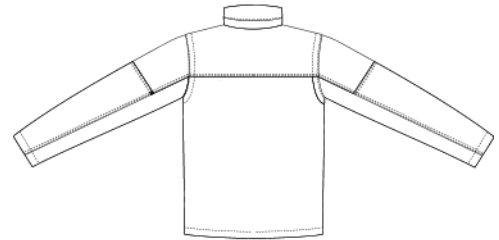

# KARIBAN

**REFERENCE :** K693

**SIZES :** S\_M\_L\_XL\_XXL\_3XL

**COMPOSITION :**

Main fabric : Polyester pongee 190T PVC coating - 280 100% polyester

Main fabric : Polyester pongee 190T PVC coating - 280 For contrasted yokes 100%polyester

Lining 2 : Lining 210T For padded lining 100%polyester

Wad 1 : Polyfil 135 For padded lining on body and sleeves, inner piping pockets and sleeve tab. 100% Polyester

**WEIGHT :**

Main fabric : 280 gsm

Main fabric : 280 gsm

Lining 2 : 60 gsm

Wad 1 : 135 gsm

**TECHNICAL DETAIL :**

Waterproof 4000 MM

**ARTICLE WEIGHT :**

1220 gr/pc

DESCRIPTION
<b>Français :</b> Parka avec doublure matelassée
<b>English :</b> Padded parka jacket
<b>Nederlands :</b> Gepolsterte parkajacke mit wasserdichte nahter
<b>Deutsch :</b> Parka mit gestepptem Futter
<b>Español :</b> Parka de forro acolchado
<b>Italiano :</b> Parka per uomo
<b>Português :</b> Blusão com mangas amovíveis

COLORS	PANTONE SERIGRAPHIE
Black / Black	Black / Black
Navy / Navy	433C / 433C
Dark grey / Dark grey	447C / 447C

MEASUREMENT						
Description	S	M	L	XL	XXL	3XL
<b>H05</b> Hauteur totale / Total height	77,45	79,45	81,50	83,50	85,50	88,30
<b>W05</b> 1/2 largeur poitrine / 1/2 chest width	58,80	61,50	64,50	67,50	70,50	74,50
<b>H15</b> Longueur manche / Sleeve length	66,90	68,80	70,90	72,90	74,90	77,10