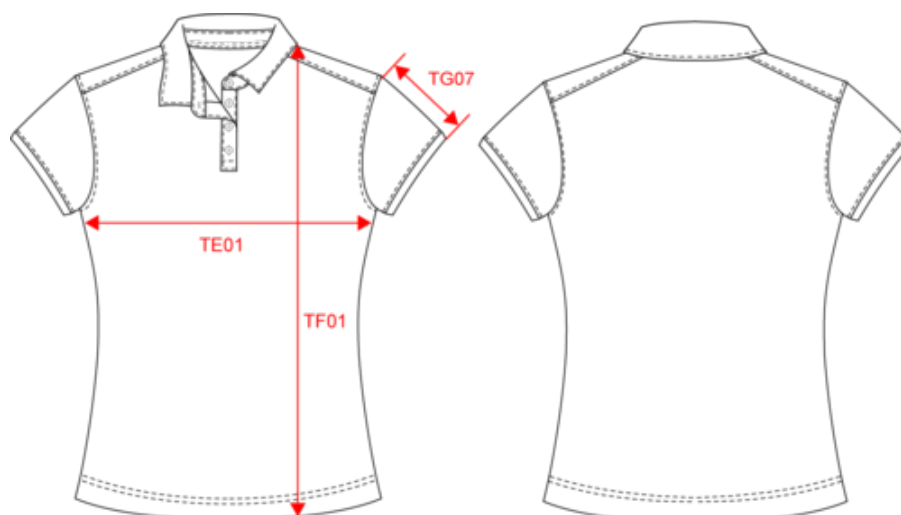

### Dimensions (cm)

Mesures en cm	XS	S	M	L	XL	XXL
TF01 - Hauteur totale de l'HSP	60.00	62.00	64.00	66.00	68.00	70.00
TG07 - Longueur manche courte	12.75	13.50	14.25	15.00	15.75	16.50
TE01 - 1/2 largeur poitrine à 1.5cm de l'emmanchure	43.00	46.00	49.00	52.00	55.00	58.00