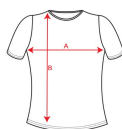

SCHÉMA

QUANTITÉS

	Carton	Blister
Adultes:	100 ud.	5 ud.