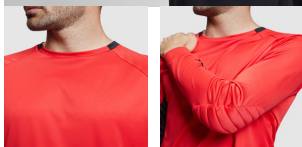

PORTO CA0413

CARACTÉRISTIQUES

T-shirt de gardien de but unisex. 1. Manches longues avec coudières matelassées. 2. Panneaux contrastés à l'intérieur des manches. 3. Détail en contraste à l'arrière du col et les poignets.

COMPOSITION

100% polyester, 160 g/m².

OBSERVATIONS

*Étiquette détachable. *Tissu technique. *Modèle respirant.

TALLES

Adultes:: M · L · XL · XXL / Enfants:: 8 · 12 · 16

SCHÉMA

QUANTITÉS

	Carton	Blister
Adultes:	25 ud.	1 ud.
Enfants:	25 ud.	1 ud.

COULEURS

TALLES

Adultes:	M	L	XL	XXL
WIDTH (A)	52cm	56cm	60cm	64cm
LONG (B)	70cm	72cm	74cm	76cm
Enfants:	8	12	16	
WIDTH (A)	40cm	44cm	48cm	
LONG (B)	54cm	58cm	62cm	

PERSONNALISATIONS DISPONIBLES

Transfert

Manipulé

MODÈLES ASSOCIÉS

ARSENAL PA0551