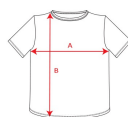

SCHÉMA

QUANTITÉS

	Carton	Blister
Adultes:	25 ud.	1 ud.
Enfants:	25 ud.	1 ud.