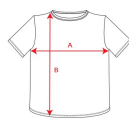

ASSEN CA0201

DESCRIPCIÓN

Camiseta técnica de manga corta estampada. Cuello redondo con cubre costuras de refuerzo a contraste en color amarillo flúor. Paneles laterales en interior de manga y en los hombros con remallado a tono. Tejido suave, ligero y transpirable, fácil secado.

COMPOSICIÓN

100% poliéster, 140 g/m².

OBSERVACIONES

*Etiqueta removible. *Tejido técnico. *Modelo transpirable.

TALLAS

Adultos: S · M · L · XL · 2XL / :

ESQUEMA

CANTIDADES

	Caja	Pack
Adultos:	50 ud.	1 ud.

COLORES

TALLAS

Adultos:	S	M	L	XL	2XL
ANCHO (A)	48cm	51cm	54cm	57cm	60cm
LARGO (B)	68cm	70cm	72cm	74cm	76cm

REPROCESOS DISPONIBLES

Transfer

Manipulado

PRODUCTOS RELACIONADOS