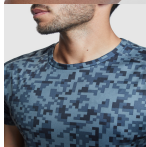

ASSEN CA0201