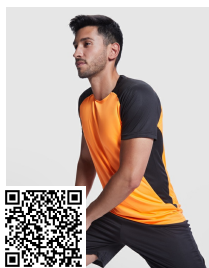

PRODUCTOS RELACIONADOS

BUGATTI CA6399