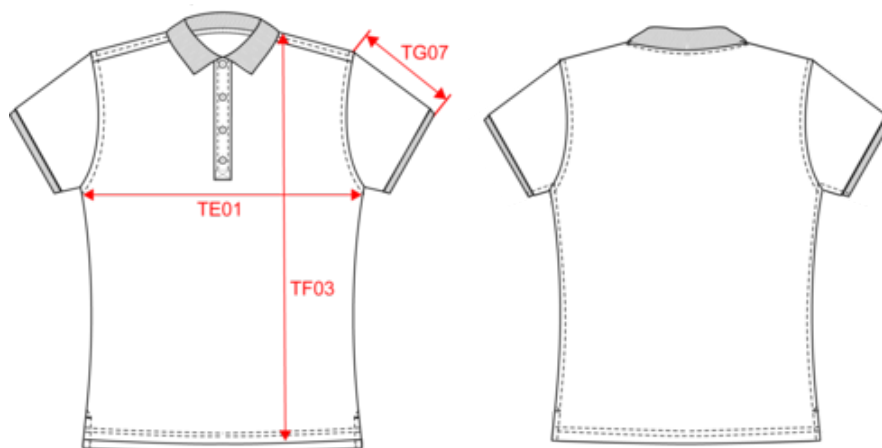

XS - S - M - L - XL - XXL

220 g/m²

Tableau équivalence des tailles par pays en dernière page.

No LaBel

Informations Complémentaires

Logistique

BD - Bangladesh

Pays d'origine

Dimensions (cm)

Mesures en cm	XS	S	M	L	XL	XXL
TE01 - 1/2 largeur poitrine à 1.5cm de l'emmanchure	43.00	46.00	49.00	52.00	55.00	58.00
TF03 - Hauteur totale devant de l'HSP	60.00	62.00	64.00	66.00	68.00	70.00
TG07 - Longueur manche courte	12.00	12.40	13.00	13.75	14.30	14.80