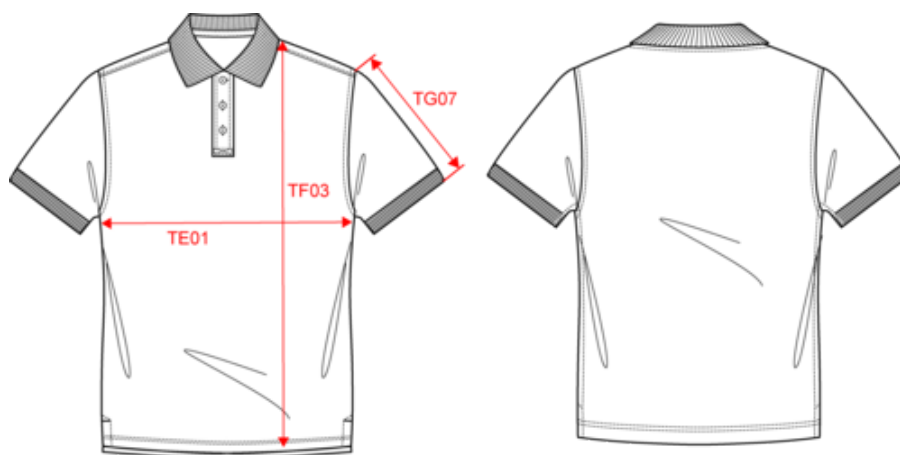

KARIBAN

K209

Polo piqué Bio manches courtes homme

- Le grand classique du polo en coton bio.
- Coupe ajustée pour un tomber parfait.
- Collection Organic. NO LABEL.

Coloris unis 100% coton biologique. Coloris Wine Heather, Ocean Blue Heather et French Navy Heather 80% coton biologique / 20% polyester. Coloris Grey Heather 70% coton biologique / 30% viscose. Col et bas de manches en bord-côte 1x1. Patte de boutonnage 3 boutons ton sur ton. Finition bande chevron sur intérieur col et fentes latérales. Pas d'étiquette de marque au col, uniquement une puce de taille pour faciliter la personnalisation. Certifié STANDARD 100 by OEKO-TEX® N° CQ1007/7, IFTH.

KARIBAN

K209

Polo piqué Bio manches courtes homme

Dimensions (cm)

Mesures en cm	S	M	L	XL	XXL	3XL
TE01 - 1/2 largeur poitrine à 1.5cm de l'emmanchure	50.00	53.00	56.00	59.00	62.00	65.00
TF03 - Hauteur totale devant de l'HSP	70.25	72.25	74.25	76.25	78.25	80.25
TG07 - Longueur manche courte	19.50	20.25	21.00	21.75	22.50	23.25